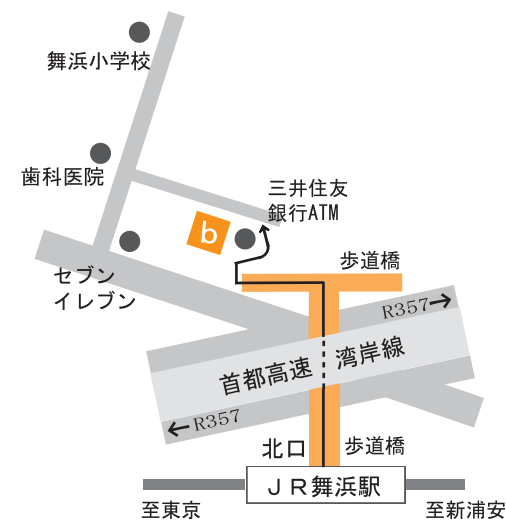

八嶋美和子 Vn. Vla

八嶋恵利奈 Pf.

八嶋博人 Vn.

八嶋太問 Ob.

b:stile
ビ・スティーレ
舞浜美術館

Tel. 047-304-8856
〒279-0031浦安市舞浜2-46-6
e-mail: bb_stile@ybb.ne.jp
ビ・スティーレ ブログ

間近で聴く音楽の素晴らしさをぜひご体験ください！
チケットは直接 ビ・スティーレまでお申込ください。

¥4,000 お茶付
定員30名

b:stile
ビ・スティーレ
舞浜美術館

Tel. 047-304-8856
〒279-0031浦安市舞浜2-46-6
e-mail: bb_stile@ybb.ne.jp
ビ・スティーレ ブログ

Tokyo Disney Resort
舞浜駅北口歩道橋徒歩4分