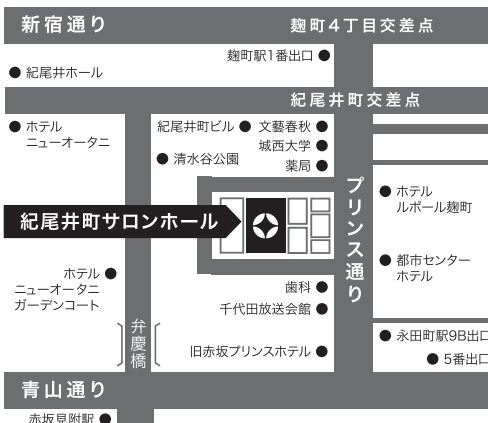

◆八嶋博人Facebookページ
<https://www.facebook.com/HirotoYashimaOfficial>

八嶋美和子 ~ヴィオラ~

福島市出身。4歳からヴァイオリンを始め、中学時代から兎東龍夫氏に、後、海野義雄氏に師事。

77年に渡欧し、ミュンヘン国立音楽大学において、ゲアハルト ヘッツェル教授に師事。80年、ザルツブルク モーツァルテウム音楽大学における、巨匠シャンドール ヴェーグ教授のマスタークラスに入学。また、ニコラウス ハルノンクール教授のマスタークラスにおいて、バロック音楽と古典音楽の奏法および解釈を学ぶ。

Miwako Yashima

紀尾井町サロンホール

東京都千代田区紀尾井町3-29紀尾井町アークビル1F
 access

東京メトロ有楽町線「麹町」1番出口から徒歩約4分
 東京メトロ有楽町線「永田町」9A・9B出口から徒歩約4分
 東京メトロ銀座線・丸ノ内線「赤坂見附」D出口から徒歩約10分
 JR中央・総武線「四ツ谷」麹町口から徒歩約15分
 都バス「平河町2丁目」停留所から徒歩約1分
 ※ホールにお客様用駐車場はございません